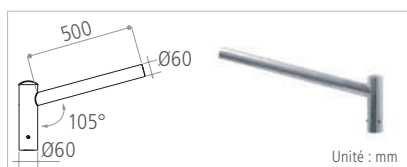

ACCESSOIRES LANTERNES À commander séparément

MATS - 4 à 6m - Ø60mm

Matériaux / composants	Acier S-235-JR galvanisé à chaud
Caractéristiques	Mât cylindro-conique d'une seule pièce avec soudure intérieure

Peinture RAL au choix et traitement bord de mer, sur demande.
Hauteurs 7m, 8m, 9m, 10m et 12m sur demande.

BRAS DE DÉPORT - 1 à 4 projecteurs

Matériaux / composants Acier S-235-JR galvanisé

VERSION	PRODUITS COMPATIBLES	CODE
1 tête		IRAP5S
2 têtes	ELIUM Small & Médium	IRAP5D
3 têtes		IRAP5T
4 têtes		IRAP5Q

Produits compatibles ELIUM Small & Médium

Peinture RAL au choix et traitement bord de mer, sur demande.

PATÈRE MURALE & TRAVERSE POUR PROJECTEUR

Matériaux / composants Acier S-235-JR galvanisé

VERSION	PRODUITS COMPATIBLES	CODE
Patère murale 1 tête 15°	ELIUM Small & Médium	IRAP500
Traverse pour mât 1 projecteur A=1500mm	Gamme ELIUM sur Patère Mini, Small & Médium	IRP01
Traverse pour mât 2 projecteurs A=1000mm		IRP02
Traverse pour mât 3 projecteurs A=1500mm		IRP03
Traverse pour mât 4 projecteurs A=2000mm		IRP04