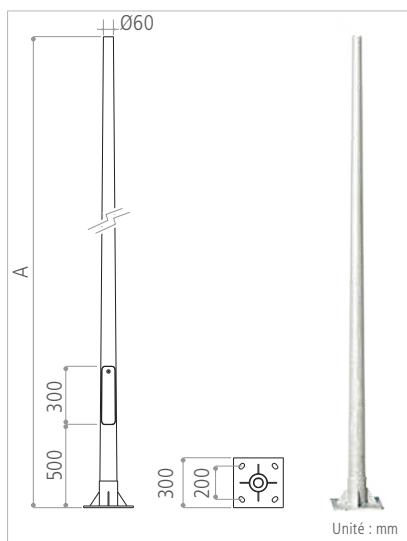

ACCESSOIRES LANTERNES À commander séparément

MATS - 4 à 6m - Ø60mm

Matériaux / composants	Acier S-235-JR galvanisé à chaud
Caractéristiques	Mât cylindro-conique d'une seule pièce avec soudure intérieure

VERSION	DIMENSION A	PRODUITS COMPATIBLES	CODE
4 m	4000 mm		ICAP40SSPP
5 m	5000 mm	Gamme CITIZEN - ELIUM Small & Médium	ICAP50SSPP
6 m	6000 mm		ICAP60SSPP

Produits compatibles Gamme CITIZEN - ELIUM Small & Médium

Peinture RAL au choix et traitement bord de mer, sur demande.
Hauteurs 7m, 8m, 9m, 10m et 12m sur demande.

BRAS DE DÉPORT - 1 à 4 projecteurs

Matériaux / composants Acier S-235-JR galvanisé

VERSION	PRODUITS COMPATIBLES	CODE
1 tête		IRAP5S
2 têtes	ELIUM Small & Médium	IRAP5D
3 têtes		IRAP5T
4 têtes		IRAP5Q

Produits compatibles ELIUM Small & Médium

Peinture RAL au choix et traitement bord de mer, sur demande.

PATÈRE MURALE & TRAVERSE POUR PROJECTEUR

Matériaux / composants Acier S-235-JR galvanisé

VERSION	PRODUITS COMPATIBLES	CODE
Patère murale 1 tête 15°	ELIUM Small & Médium	IRAP500
Traverse pour mât 1 projecteur A=1500mm	Gamme ELIUM sur Patère Mini, Small & Médium	IRP01
Traverse pour mât 2 projecteurs A=1000mm		IRP02
Traverse pour mât 3 projecteurs A=1500mm		IRP03
Traverse pour mât 4 projecteurs A=2000mm		IRP04